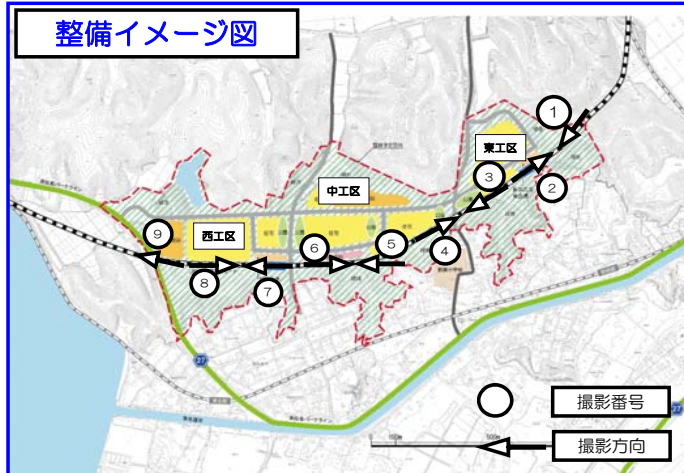

平成25年7月1日 現在現況写真

整備イメージ図

①東工区(館跡付近⇒金山方面)

④中工区(新山⇒金山方面)

⑦西工区(大仏山⇒鷹打山方面)

②東工区(金山⇒館跡付近方面)

⑤中工区(新山⇒赤崎山方面)

⑧西工区(鷹打山⇒大仏山方面)

③東工区(金山⇒新山方面)

⑥中工区(赤崎山⇒新山方面)

⑨西工区(鷹打山⇒松島方面)