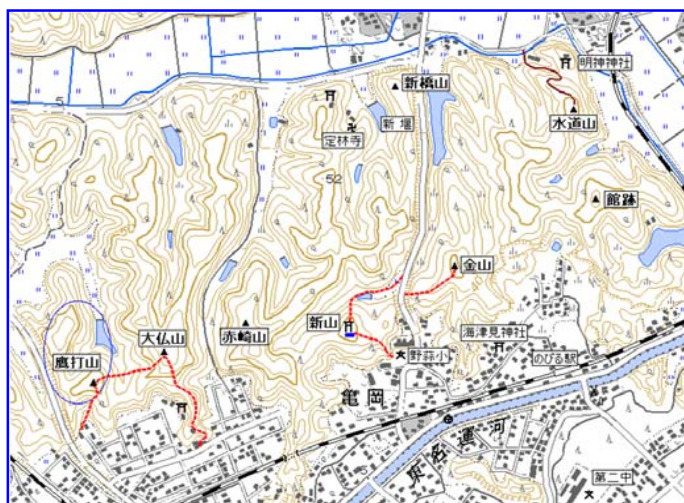

平成25年7月1日 現在現況写真

整備イメージ図

①東工区(館跡付近⇒金山方面)

④中工区(新山⇒金山方面)

⑦西工区(大仏山⇒鷹打山方面)

②東工区(金山⇒館跡付近方面)

⑤中工区(新山⇒赤崎山方面)

⑧西工区(鷹打山⇒大仏山方面)

③東工区(金山⇒新山方面)

⑥中工区(赤崎山⇒新山方面)

⑨西工区(鷹打山⇒松島方面)