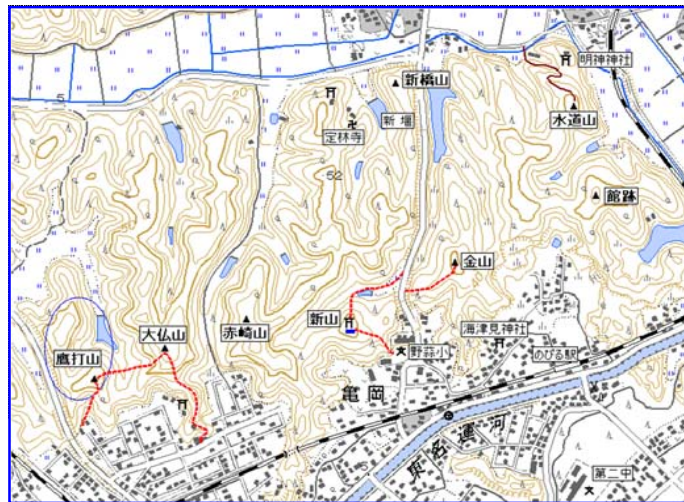

平成25年5月31日 現在現況写真

整備イメージ図

①東工区(館跡付近⇒金山方面)

④中工区(新山⇒金山方面)

⑦西工区(大仏山⇒鷹打山方面)

②東工区(金山⇒館跡付近方面)

⑤中工区(新山⇒赤崎山方面)

⑧西工区(鷹打山⇒大仏山方面)

③東工区(金山⇒新山方面)

⑥中工区(赤崎山⇒新山方面)

⑨西工区(鷹打山⇒松島方面)