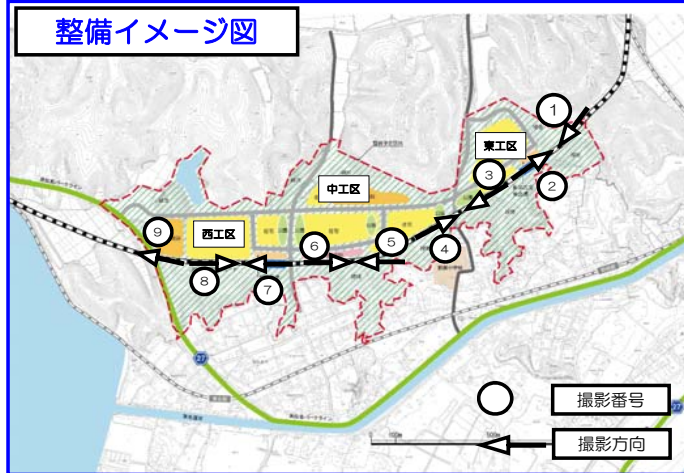

平成25年5月31日 現在現況写真

整備イメージ図

①東工区(館跡付近⇒金山方面)

④中工区(新山⇒金山方面)

⑦西工区(大仏山⇒鷹打山方面)

②東工区(金山⇒館跡付近方面)

⑤中工区(新山⇒赤崎山方面)

⑧西工区(鷹打山⇒大仏山方面)

③東工区(金山⇒新山方面)

⑥中工区(赤崎山⇒新山方面)

⑨西工区(鷹打山⇒松島方面)